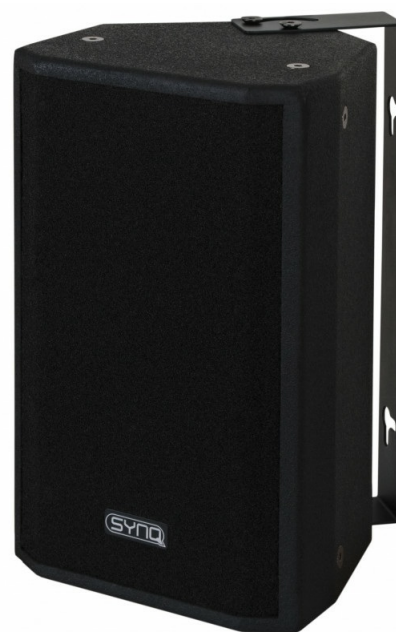

# CLS-8 II

## BESCHRIJVING

2-weg compacte 8" luidsprekerkast met hoog vermogen

## FUNCTIES

- › Compacte luidsprekerkast met hoog vermogen
- › Multiplex kast met krasvaste lak en metalen frontgrill
- › Uitgerust met krachtige 1" driver + 8" woofer
- › Perfecte geluidskwaliteit, ook bij hoge vermogens
- › Uiterst geschikt voor discotheken, bars, hotels, mobiel, ...
- › 4x CLS-8 vormen een perfecte combinatie met de CLS-215B subwoofer
- › Freq. response: 70 - 20.000 Hz
- › RMS Power: 200 W
- › Peak Power: 400 W
- › Impedance: 8 ohm
- › Dispersion (HxV): 90° x 50°
- › Dimensions (HxWxD): 460 x 286 x 276 mm
- › Weight: 13kg

**SPECIFICATIES**

<b>Algemeen : Afmetingen (cm)</b>	28.6 x 27.6 x 46 cm
<b>Algemeen : Gewicht (kg)</b>	13
<b>Algemeen : Kleur</b>	zwart
<b>Algemeen : Bevestiging</b>	35mm stand adaptor
<b>Algemeen : IP rating</b>	indoor
<b>Audio : frequentie bereik</b>	70 Hz - 20000 Hz
<b>Audio : Wrms 8Ω stereo, per kanaal</b>	200
<b>Aansluiting : ingang</b>	speakon
<b>Aansluiting : uitgang</b>	speakon
<b>Merk</b>	SYNQ
<b>EANCode</b>	5420025606301
<b>SKU</b>	B00630