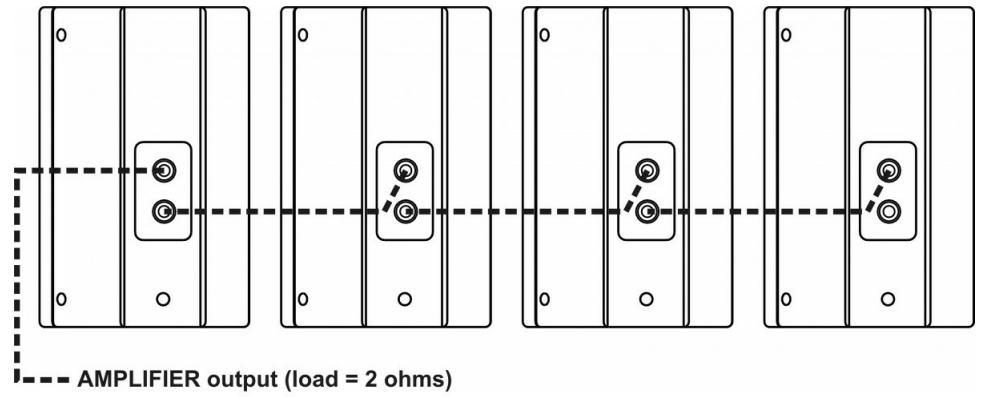

## FUNCTIES

- › Compacte luidsprekerkast met hoog vermogen
- › Multiplex kast met krasvaste lak en metalen frontgrill
- › Uitgerust met krachtige 1" driver + 8" woofer
- › Perfecte geluidskwaliteit, ook bij hoge vermogens
- › Uiterst geschikt voor discotheken, bars, hotels, mobiel, ...
- › 4x CLS-8 vormen een perfecte combinatie met de CLS-215B subwoofer
- › Freq. response: 70 - 20.000 Hz
- › RMS Power: 200 W
- › Peak Power: 400 W
- › Impedance: 8 ohm
- › Dispersion (HxV): 90° x 50°
- › Dimensions (HxWxD): 460 x 286 x 276 mm
- › Weight: 13kg

**SPECIFICATIES**

<b>Algemeen : Afmetingen (cm)</b>	28.6 x 27.6 x 46 cm
<b>Algemeen : Gewicht (kg)</b>	13
<b>Algemeen : Kleur</b>	zwart
<b>Algemeen : Bevestiging</b>	35mm stand adaptor
<b>Algemeen : IP rating</b>	indoor
<b>Audio : frequentie bereik</b>	70 Hz - 20000 Hz
<b>Audio : Wrms 8Ω stereo, per kanaal</b>	200
<b>Aansluiting : ingang</b>	speakon
<b>Aansluiting : uitgang</b>	speakon
<b>Merk</b>	SYNQ
<b>EANCode</b>	5420025606301
<b>SKU</b>	B00630