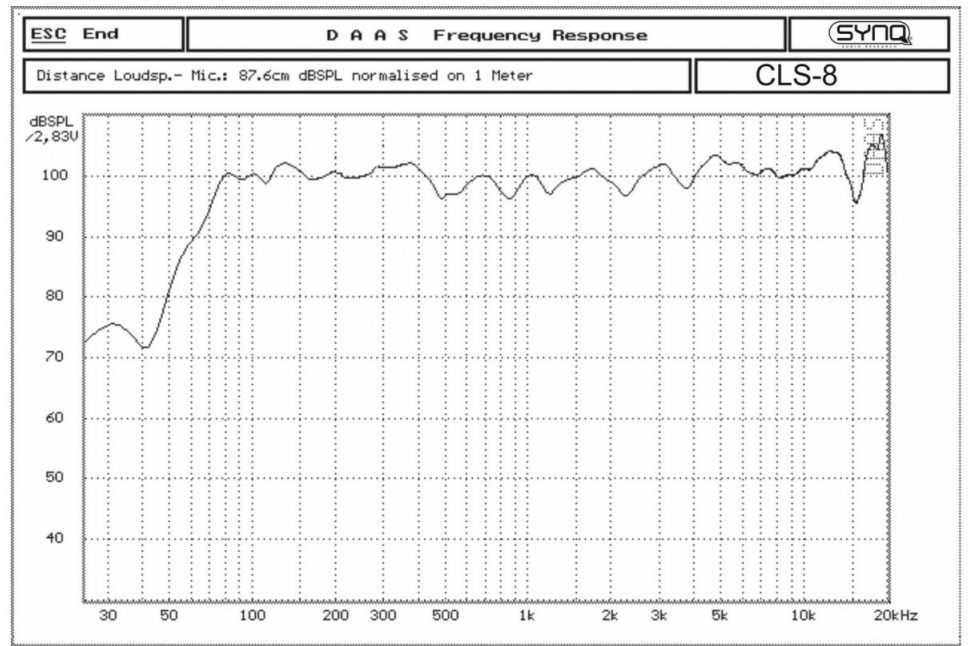

## FUNCTIES

- › Compacte luidsprekerkast met hoog vermogen
- › Multiplex kast met krasvaste lak en metalen frontgrill
- › Uitgerust met krachtige 1" driver + 8" woofer
- › Perfecte geluidskwaliteit, ook bij hoge vermogens
- › Uiterst geschikt voor discotheken, bars, hotels, mobiel, ...
- › 4x CLS-8 vormen een perfecte combinatie met de CLS-215B subwoofer
- › Freq. response: 70 - 20.000 Hz
- › RMS Power: 200 W
- › Peak Power: 400 W
- › Impedance: 8 ohm
- › Dispersion (HxV): 90° x 50°
- › Dimensions (HxWxD): 460 x 286 x 276 mm
- › Weight: 13kg

**SPECIFICATIES**

<b>Algemeen : Afmetingen (cm)</b>	28.6 x 27.6 x 46 cm
<b>Algemeen : Gewicht (kg)</b>	13
<b>Algemeen : Kleur</b>	zwart
<b>Algemeen : Bevestiging</b>	35mm stand adaptor
<b>Algemeen : IP rating</b>	indoor
<b>Audio : frequentie bereik</b>	70 Hz - 20000 Hz
<b>Audio : Wrms 8Ω stereo, per kanaal</b>	200
<b>Aansluiting : ingang</b>	speakon
<b>Aansluiting : uitgang</b>	speakon
<b>Merk</b>	SYNQ
<b>EANCode</b>	5420025606301
<b>SKU</b>	B00630