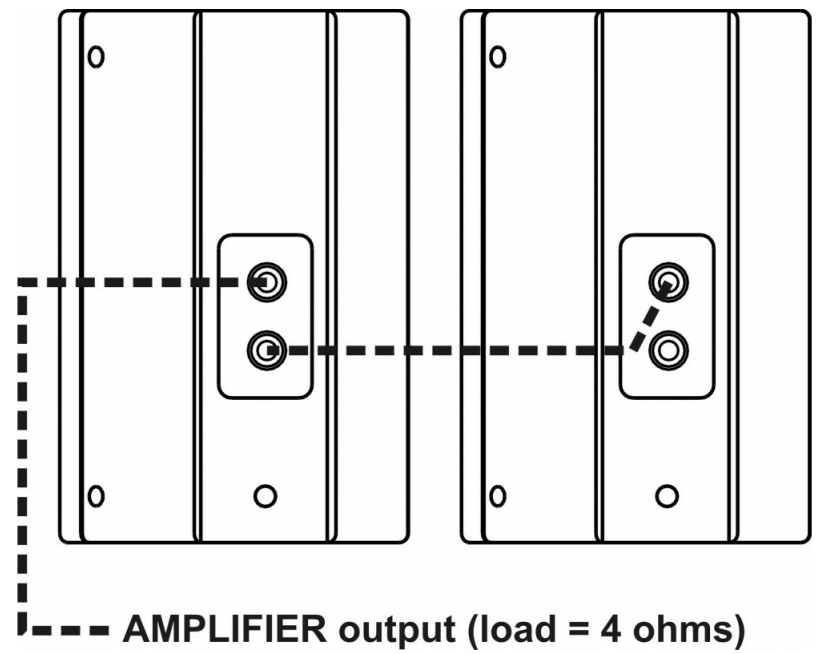

## FUNCTIES

- › Compacte luidsprekerkast met hoog vermogen
- › Multiplex kast met krasvaste lak en metalen frontgrill
- › Uitgerust met krachtige 1" driver + 8" woofer
- › Perfecte geluidskwaliteit, ook bij hoge vermogens
- › Uiterst geschikt voor discotheken, bars, hotels, mobiel, ...
- › 4x CLS-8 vormen een perfecte combinatie met de CLS-215B subwoofer
- › Freq. response: 70 - 20.000 Hz
- › RMS Power: 200 W
- › Peak Power: 400 W
- › Impedance: 8 ohm
- › Dispersion (HxV): 90° x 50°
- › Dimensions (HxWxD): 460 x 286 x 276 mm
- › Weight: 13kg

**SPECIFICATIES**

<b>Algemeen : Afmetingen (cm)</b>	28.6 x 27.6 x 46 cm
<b>Algemeen : Gewicht (kg)</b>	13
<b>Algemeen : Kleur</b>	zwart
<b>Algemeen : Bevestiging</b>	35mm stand adaptor
<b>Algemeen : IP rating</b>	indoor
<b>Audio : frequentie bereik</b>	70 Hz - 20000 Hz
<b>Audio : Wrms 8Ω stereo, per kanaal</b>	200
<b>Aansluiting : ingang</b>	speakon
<b>Aansluiting : uitgang</b>	speakon
<b>Merk</b>	SYNQ
<b>EANCode</b>	5420025606301
<b>SKU</b>	B00630